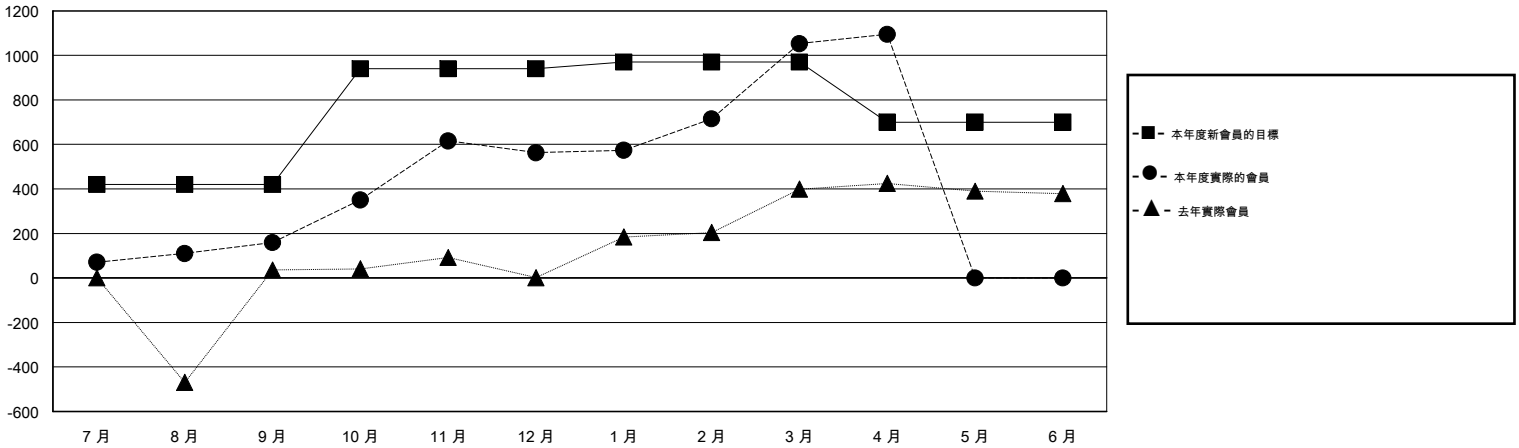

目標和實際會員累積

已取消的分會: 5

83 CLUBS OF 105 增添1位或以上的新會員

性別分佈

男 2,251 (61.81%)
女 1,391 (38.19%)

放棄的會員

[點擊這裡取得健康評估資料](#)

過世	0
分會已取消	3
其他	264
總計	267

家庭單位會員	420
戶長	167
非戶長	253