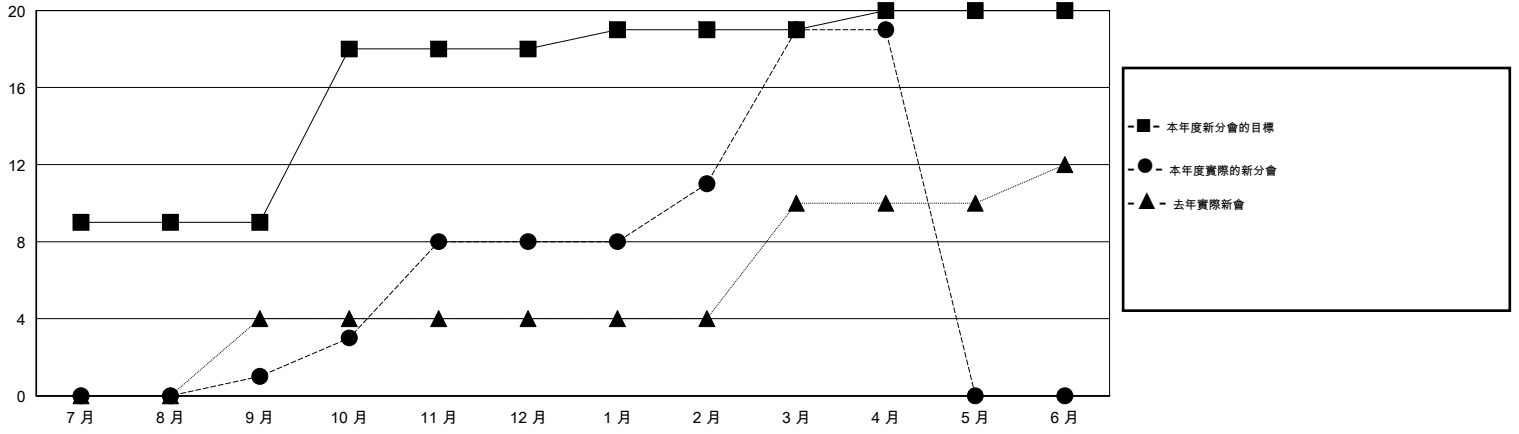

MONTHLY MEMBERSHIP PROGRESS REPORT

District 382

Results as of: 4/30/2015

GMT: WUSHUN XU

地點 CHINA

GMT憲章區 5

分會				
成果 2014-2015				
季	新分會目標	新會	會員流失的分會	淨增/減
7月/8月/9月	9	1	2	-1
10月/11月/12月	9	7	2	5
1月/2月/3月	1	11	1	10
4月/5月/6月	1	0	0	0

位會員@每位須繳				
成果 2014-2015				
季	新會員目標	增加的授證/新會員	退會人數	淨增/減
7月/8月/9月	420	200	41	159
10月/11月/12月	520	544	140	404
1月/2月/3月	30	572	82	490
4月/5月/6月	-270	46	4	42

目標與實際新會累積